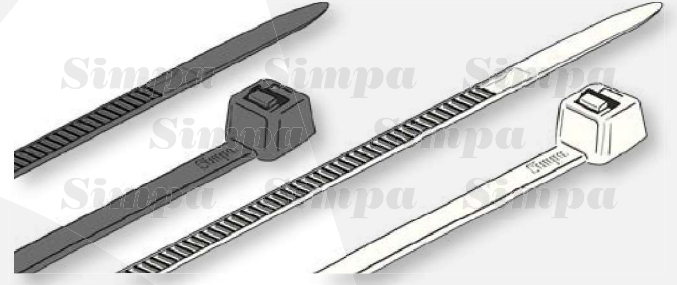

# KBB/KBS

## KABLO BAĞLARI CABLE TIES

5846 sayılı yasa gereği fotoğrafların izinsiz yayınlanması ve kullanılması kesinlikle yasaktır.

## KBB - BEYAZ KABLO BAĞLARI KBB - WHITE CABLE TIES

Ürün Kodu Order Code	Boyutlar Dimensions (mm)	Mukavemet Max. Tensile Strength	Renk Color	Poşet Adedi Bag Pcs.	Çuval Adedi Master Bag Pcs.	Koli Adedi Parcel Pcs.	Koli Ağırlığı Parcel Weight	Adet Fiyatı Unit Price	Poşet Fiyatı Bag Price
SP-KBB/2,5x100	2,5x100	80 N/8 kg	Beyaz / White	100	1.000	50.000	~15,0 kg.	0,23 TL.	23,00 TL.
SP-KBB/2,5x142	2,5x142	80 N/8 kg	Beyaz / White	100	1.000	25.000	~11,2 kg.	0,36 TL.	36,00 TL.
SP-KBB/2,5x203	2,5x203	80 N/8 kg	Beyaz / White	100	1.000	20.000	~12,8 kg.	0,50 TL.	50,00 TL.
SP-KBB/3,6x150	3,6x150	180 N/18 kg	Beyaz / White	100	1.000	20.000	~14,0 kg.	0,56 TL.	56,00 TL.
SP-KBB/3,6x250	3,6x250	180 N/18 kg	Beyaz / White	100	1.000	10.000	~12,5 kg.	0,96 TL.	96,00 TL.
SP-KBB/3,6x292	3,6x292	180 N/18 kg	Beyaz / White	100	1.000	10.000	~15,2 kg.	1,12 TL.	112,00 TL.
SP-KBB/3,6x368	3,6x368	180 N/18 kg	Beyaz / White	100	1.000	10.000	~17,5 kg.	1,41 TL.	141,00 TL.
SP-KBB/4,8x190	4,8x190	230 N/23 kg	Beyaz / White	100	1.000	10.000	~13,0 kg.	1,03 TL.	103,00 TL.
SP-KBB/4,8x368	4,8x368	230 N/23 kg	Beyaz / White	100	1.000	5.000	~12,8 kg.	1,81 TL.	181,00 TL.
SP-KBB/7,6x300	7,6x300	540 N/55 kg	Beyaz / White	100	500	5.000	~19,5 kg.	2,96 TL.	296,00 TL.
SP-KBB/7,6x380	7,6x380	540 N/55 kg	Beyaz / White	100	500	5.000	~24,0 kg.	3,39 TL.	339,00 TL.
SP-KBB/7,6x450	7,6x450	540 N/55 kg	Beyaz / White	100	100	2.000	~12,1 kg.	4,11 TL.	411,00 TL.
SP-KBB/8,8x762	8,8x762	800 N/81 kg	Beyaz / White	100	100	1.000	~12,6 kg.	10,47 TL.	1.047,00 TL.

## YAPIŞKANLI VE VİDALI KROŞELER SELF ADHESIVE AND SCREWABLE TIE MOUNTS