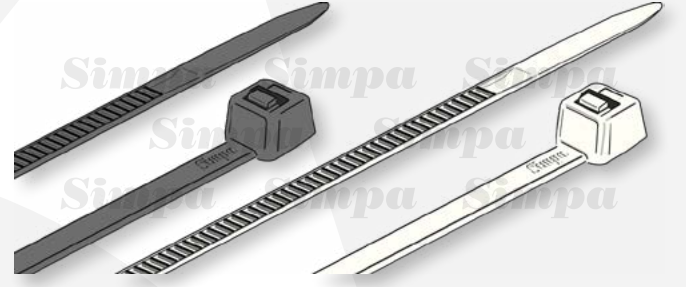

KBB/KBS

KABLO BAĞLARI CABLE TIES

5846 sayılı yasa gereği fotoğrafların izinsiz yayınlanması ve kullanılması kesinlikle yasaktır.

KBB - BEYAZ KABLO BAĞLARI KBB - WHITE CABLE TIES

Ürün Kodu Order Code	Boyutlar Dimensions (mm)	Mukavemet Max. Tensile Strength	Renk Color	Poşet Adedi Bag Pcs.	Çuval Adedi Master Bag Pcs.	Koli Adedi Parcel Pcs.	Koli Ağırlığı Parcel Weight	Adet Fiyatı Unit Price	Poşet Fiyatı Bag Price
SP-KBB/2,5x100	2,5x100	80 N/8 kg	Beyaz / White	100	1.000	50.000	~15,0 kg.	0,23 TL.	23,00 TL.
SP-KBB/2,5x142	2,5x142	80 N/8 kg	Beyaz / White	100	1.000	25.000	~11,2 kg.	0,36 TL.	36,00 TL.
SP-KBB/2,5x203	2,5x203	80 N/8 kg	Beyaz / White	100	1.000	20.000	~12,8 kg.	0,50 TL.	50,00 TL.
SP-KBB/3,6x150	3,6x150	180 N/18 kg	Beyaz / White	100	1.000	20.000	~14,0 kg.	0,56 TL.	56,00 TL.
SP-KBB/3,6x250	3,6x250	180 N/18 kg	Beyaz / White	100	1.000	10.000	~12,5 kg.	0,96 TL.	96,00 TL.
SP-KBB/3,6x292	3,6x292	180 N/18 kg	Beyaz / White	100	1.000	10.000	~15,2 kg.	1,12 TL.	112,00 TL.
SP-KBB/3,6x368	3,6x368	180 N/18 kg	Beyaz / White	100	1.000	10.000	~17,5 kg.	1,41 TL.	141,00 TL.
SP-KBB/4,8x190	4,8x190	230 N/23 kg	Beyaz / White	100	1.000	10.000	~13,0 kg.	1,03 TL.	103,00 TL.
SP-KBB/4,8x368	4,8x368	230 N/23 kg	Beyaz / White	100	1.000	5.000	~12,8 kg.	1,81 TL.	181,00 TL.
SP-KBB/7,6x300	7,6x300	540 N/55 kg	Beyaz / White	100	500	5.000	~19,5 kg.	2,96 TL.	296,00 TL.
SP-KBB/7,6x380	7,6x380	540 N/55 kg	Beyaz / White	100	500	5.000	~24,0 kg.	3,39 TL.	339,00 TL.
SP-KBB/7,6x450	7,6x450	540 N/55 kg	Beyaz / White	100	100	2.000	~12,1 kg.	4,11 TL.	411,00 TL.
SP-KBB/8,8x762	8,8x762	800 N/81 kg	Beyaz / White	100	100	1.000	~12,6 kg.	10,47 TL.	1.047,00 TL.