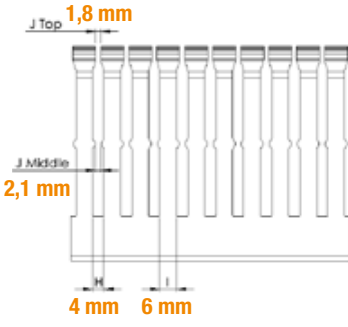

VO

LSHF (LOW SMOKE HALOGEN FREE) - KABLO KANALLARI

Sip. No.	Ürün	Boyutlar WxH (mm)	Renk	Amb. Adet	Fiyat EURO/Mt.
540 010	KHF 2530 Kablo Kanalı	25X30	Gri	46x2 m	7,77
540 020	KHF 2540 Kablo Kanalı	25X40	Gri	50x2 m	8,40
540 030	KHF 2560 Kablo Kanalı	25X60	Gri	30x2 m	10,815
540 060	KHF 4040 Kablo Kanalı	40X40	Gri	24x2 m	10,815
540 070	KHF 4060 Kablo Kanalı	40X60	Gri	18x2 m	13,44
540 080	KHF 4080 Kablo Kanalı	40X80	Gri	20x2 m	16,485
540 100	KHF 6040 Kablo Kanalı	60X40	Gri	18x2 m	13,86
540 110	KHF 6060 Kablo Kanalı	60X60	Gri	12x2 m	17,535
540 120	KHF 6080 Kablo Kanalı	60X80	Gri	12x2 m	21,315
540 150	KHF 8060 Kablo Kanalı	80X60	Gri	14x2 m	21,735
540 160	KHF 8080 Kablo Kanalı	80X80	Gri	10x2 m	23,94

- EN45545-2 Avrupa Demiryolları Standardına uygun. (R22-R23, HL3)
- Alev geciktirici, kendi kendini söndürebilen UL94 uyumlu, V0 yanmazlık sınıfı PC/ABS hammaddede.
- Tırmak altı çizgisi ve yan duvar çizgisi mevcuttur.
- Kullanım Sıcaklığı: -25°C to 90°C
- Renk: RAL 7035 Açık Gri
- EN50085-2-3 standardına uygun.

VO

YAPIŞKANLI KABLO KANALLARI

Sip. No.	Tip	Boyut (mm)	Renk	Amb. Adet	Fiyat Euro/Mt.
551 060YP	KKC 1518	15x18	Gri	122x2 m	2,134
551 070YP	KKC 1530	15x30	Gri	104x2 m	2,40
551 080YP	KKC 1540	15x40	Gri	80x2 m	2,60
551 090YP	KKC 1560	15x60	Gri	42x2 m	3,534